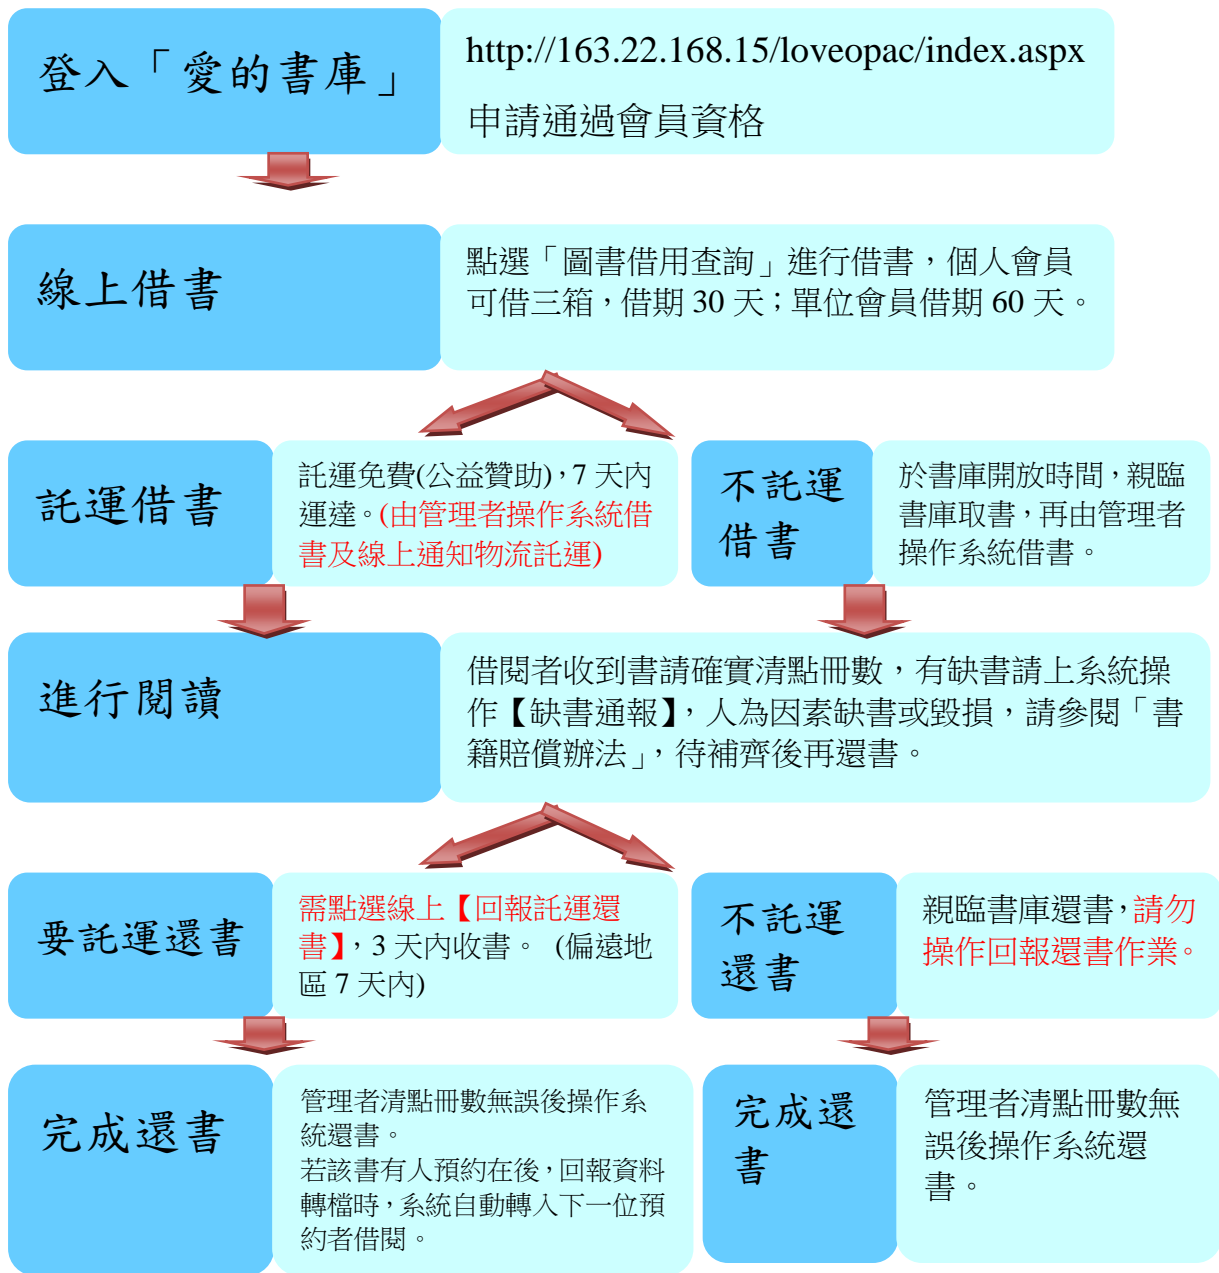

【愛的書庫---借還書流程圖】

愛的書庫系統異動說明：

- 一、**託運借書**：105 年 9 月起，管理者在系統執行託運借書作業-->使用 A4 紙印託運單及貼單-->印總表及派遣司機收書，系統將自動上傳資料到新竹物流，司機會主動前往收書，不用再電話通知。
- 二、**託運還書**：105 年 9 月起，由借閱者上系統執行回報託運還書-->「自行」印託運單及貼單-->印總表及派遣司機收書，系統將自動上傳資料到新竹物流，司機會主動前往收書。」